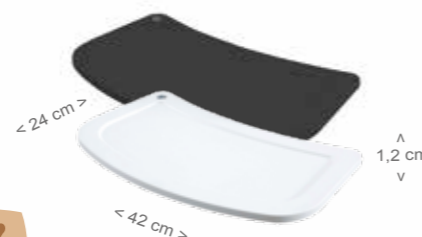

COLORES  

**BABY LED WEANING**  
 Con la nueva bandeja fija para trona OVO tu bebé tendrá los alimentos a su alcance y una mayor superficie para poder experimentar

Además, con su **protección antibacteriana**, vuestro bebé estará seguro y vosotros tranquilos.