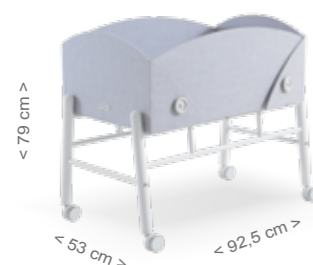

COLORES MADERA

COLOR MOISES

MINICUNA MO-1910 COCOTO

Incluye colchoneta antiahogó y 4 ruedas con freno
Medidas internas: 82 cm x 49 cm
Material: Haya / Fielto
Color Estructura: Waterwood / Blanco
Color Fielto: Gris
Características Fielto: Fielto plegable con botones decorativos
Características: Estructura con acabado antibacteriano / La estructura y la colchoneta se pueden utilizar como banqueta, y el nido como juguetero, o si se despliega como alfombra aislante de juego
Opcional: Balancín CP-1919 / Nórdico TX-1924 / Juego sábanas TX-1925 / Funda cojín TX-1927