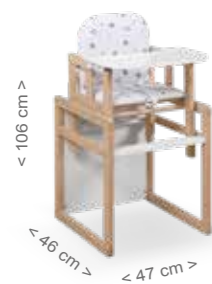

Homologación Europea: UNE-EN 14988:2018

Tik-Tak

TIK-TAK, sólo en un movimiento se convierte en mesa y silla

Protección antibacteriana

COLOR

TAPIZADO

**TRONA TIK-TAK**

Alto 106 cm / Ancho 47 / Profundo 46 cm