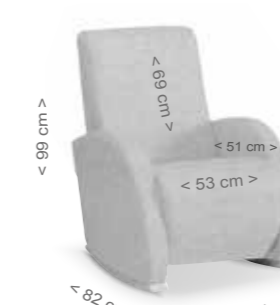

- ★ Posición Lectura
- ★ Posición Descanso
- ★ Posición Relax

Comfort

Otros complementos (pág. 152)

**MECEDORA LACTANCIA CONFORT**  
 Alto 99 cm/ Ancho 74 cm/ Prof. 82 cm  
**Material:** Espuma Poliuretano – Pino  
**Composición:** Soft Grey 100% PES / Babybacter Grey 100% PES / Polipiel blanco 85% PES 15% CO  
**Opcional:** Cojín de lactancia / Mural portabiberones / Juego de patas fijas CP-1811