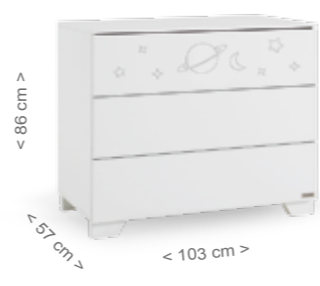

Protección antibacteriana

COLORES

CUNA MAGIC MUM 120X60

Medidas exterior: 66 cm x 125 cm x 107,5 cm

Medidas interior: 117 cm x 59,5 cm

Material: MDF Lacado - Haya

Color: Blanco / Blanco-Waterwood

Características: Acabado antibacteriano / Grabado en un tablero / 3 posiciones de somier / Lateral móvil / Con Ruedas / Relax System / Kit proyector (Led system Cromotherapy) musical Bluetooth / incluye pilas / sistema touch

Opcional: Cajón CP-1405 / Cajón Balancín CP-1688 / Cambiador Cuna CP-744 / Colchón Cuna 117 x 57 cm / Kit Desk CP-1953 / Kit Colecho CP-1828 BE2IN Wood / Almohada 60 CH-570 / Barrera MONT-1863

Alturas de somier: 32 cm / 42 cm / 52 cm

BAÑERA B-1845 MAGIC MUM

Alto 93 cm / Ancho 76,3 cm / Profundo 49 cm

Material: Tablero Melaminizado -MDF Lacado

Color: Blanco / Blanco-Waterwood

Características: Acabado antibacteriano / Incluye tapizado de plástico (Estrellas gris en Blanco y Lunares beige en Blanco-Waterwood) / Cubeta, Jabonera y Desagüe / con Ruedas

Opcional: Funda vestidor bañera TX-1152 / Patas Cómoda CP-1190

CÓMODA CO-1850 MAGIC MUM

Alto 86 cm / Ancho 103 cm / Profundo 57 cm

Material: MDF Lacado-Tablero Melaminizado

Color: Blanco / Blanco-Waterwood

Características: Acabado antibacteriano / Sistema push cajones / Incluye kit de anclajes de seguridad para anclar a la pared.

Opcional: CP-1199 Cambiador cómoda