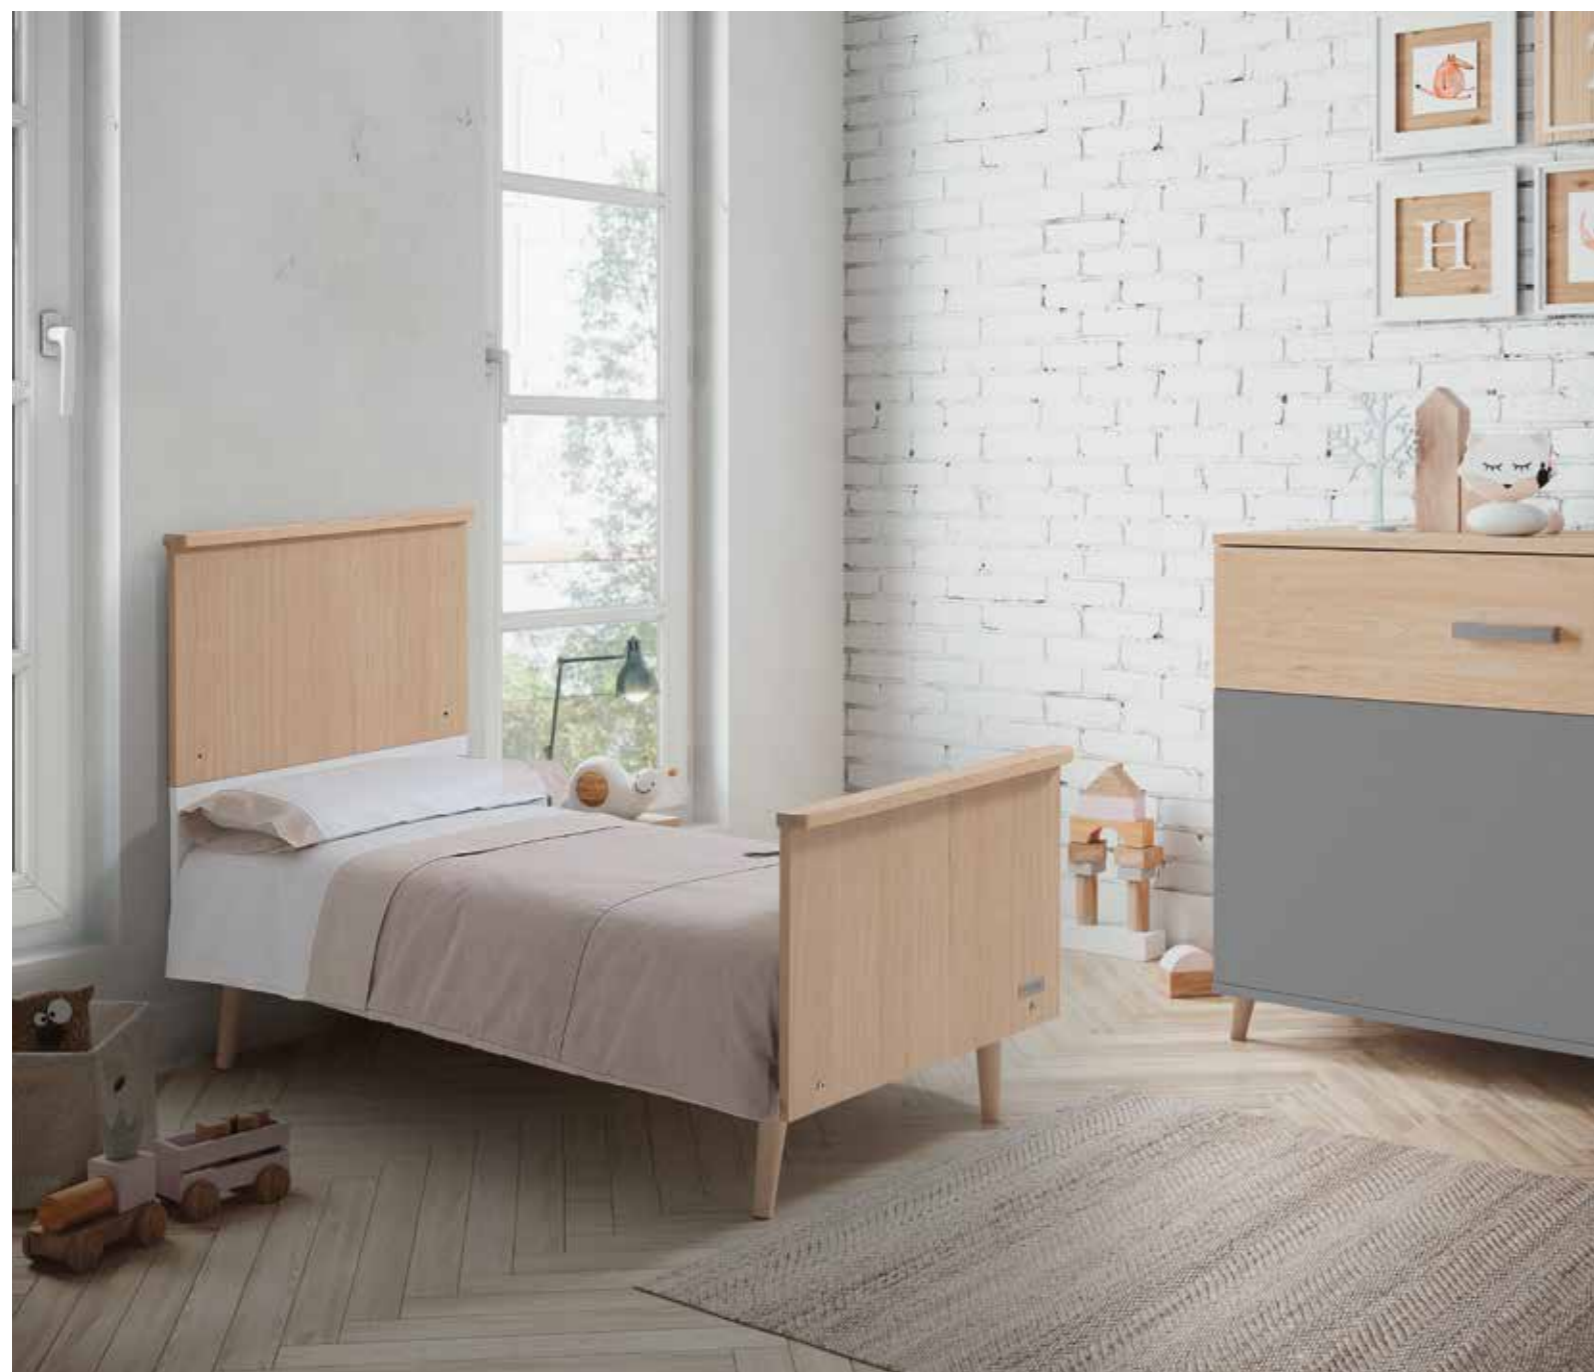

Cuna Nature 140 x 70 cm convertible en camita