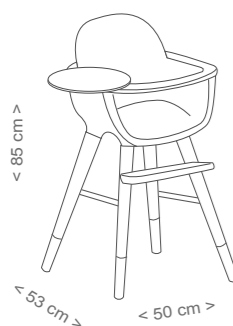

Protección antibacteriana

COLORES