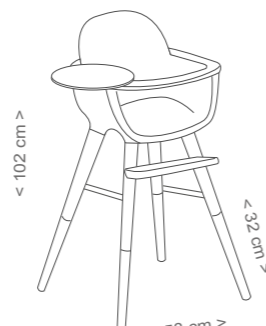

TRONA OVO ORIGINAL PLUS / OVO ORIGINAL LUXE
Alto 85 cm / Ancho 50 cm / Prof. 53 cm
(Silla: Alto 69 cm / Ancho 42 cm / Prof. 44 cm)
Material: Material plástico (PE) - Haya - Metal (City)
Color: One (Blanco-Natural) / City (Gris Antracita- Caoba) / Timber (Gris Antracita- Waterwood)
Características: Incluye bandeja circular de tres posiciones / Plus: juego de correas de nylon / Luxe: juego de correas de Polipiel / Convertible en silla
Opcional: Tapizado tela TX-1646 / Kit patas CP-1766 / Bandeja CP-1821