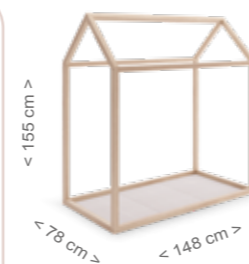

KIT NÓRDICO + FUNDA ALMOHADA TX-1879 CLAIRE 140X70 CM

Composición: Percal 100%CO
Características: Nórdico reversible. Incluye relleno. Desenfundable