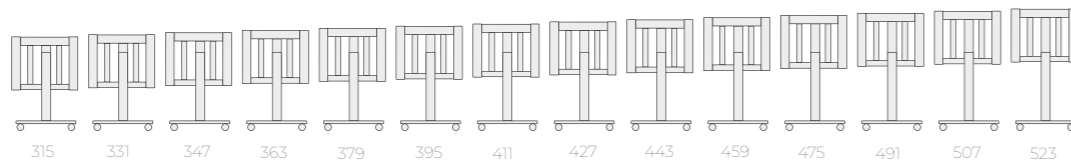

# Cododo 5 in one

1 Colecho

2 Minicuna

3 Escritorio

4 Sofá

5 Juguetero

**Regulable en 14 alturas**  
Posibilidad de alturas desde el suelo hasta la parte superior del colchón con ruedas (medidas en mm)

**Protección antibacteriana**

COLORES

**MINICUNA MO-1639 CODODO**

Medidas Internas: 73,4 cm x 48,3 cm x 36 cm

Material: Haya

Color: Blanco

Características: Acabado antibacteriano / Regulable en 14 alturas / Lateral móvil 4 posiciones / 4 Ruedas con freno / Convertible en escritorio / Convertible en juguetero / El lateral móvil se puede desmontar y utilizar como estante en la parte inferior sin necesidad de herramientas / Incluye: colchoneta antiaho, correas para cama desde 90-200 cm