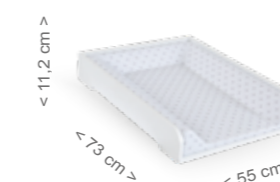

### Protección antibacteriana

COLORES

**CAMBIADOR CAMB-1916**  
Alto 91,1 cm / Ancho 83,7 cm / Profundo 49 cm  
**Material:** Haya / Mdf Lacado  
**Color:** Waterwood-Blanco / Blanco  
**Características:** Acabado antibacteriano / Incluye anclaje a pared, cajón y estante  
**Opcional:** Accesorio cambiador CP-1918 Estrellas Gris o Lunares Beige