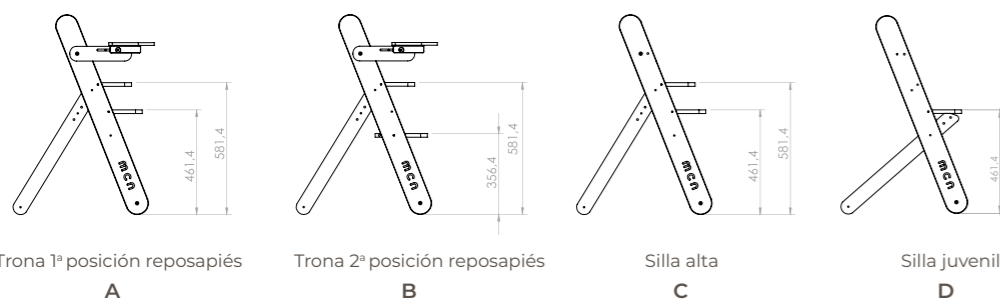

Tik-Tak

**TRONA EVOLUTIVA**  
 La trona Stick evoluciona en:  
 · Trona 3-6 m (A)  
 · Trona +6 m (B)  
 · Silla alta (C)  
 · Silla juvenil (D)

Protección antibacteriana

COLOR TAPIZADO

**TRONA STICK**  
 Alto 86 cm / Ancho 49 cm / Profundo 70 cm  
**Material:** Haya - MDF lacado  
**Color:** Blanco-Waterwood  
**Características:** Acabado antibacteriano / Bandeja regulable (3 posiciones) / Sistemas de fijación de piernas y cintura / Es convertible en silla juvenil