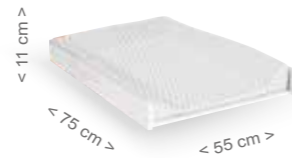

< 11 cm >
< 75 cm >
< 55 cm >

CAMBIADOR CÓMODA CON VESTIDOR CP-1199

Alto 11 cm / Ancho 55 cm / Prof. 75 cm

Material: Haya - MDF Lacado
Color: Blanco

Características: Acabado antibacteriano / Incluye tapizado de plástico Lunares Beige o Estrellas Gris

Disponible: Todos los modelos de cómoda excepto Swing y Camb-1916