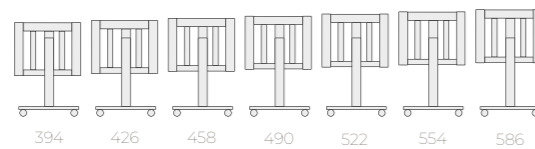

**Regulable en 7 alturas**  
Posibilidad de alturas desde el suelo hasta la parte superior del colchón con ruedas (medidas en mm)

Textiles disponibles en págs. 38 a 41

You & Me

**Minicuna 1**

Minicuna You & Me regulable en 7 alturas  
Disponibles en colores Blanco, Blanco - Waterwood y Blanco - Gris