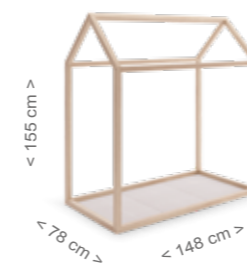

Tipi House Claire

Incluye luz led en su estructura

Protección antibacteriana

CAMA CASITA MONT-1874 TIPI HOUSE 140X70 CM

Material: MDF - Pino
Color: Waterwood
Características: Acabado antibacteriano / Incluye tablero base somier / Incluye led ambiente
Opcional: Barrera MONT-1863 / Textil disponible TX-1906 Casita tela y TX-1879 Nórdico + funda almohada / Lámpara LED CP-1877

CASITA TELA TX-1906 COVER TIPI HOUSE CLAIRE

Composición loneta: 70% CO, 30% PES
Composición rejilla: 100% PES
Características: Fácil montaje / Lavable / Ventanas con mosquiteras / Amplios bolsillos para almacenaje

KIT NÓRDICO + FUNDA ALMOHADA TX-1879 CLAIRE 140X70 CM

Composición: Percal 100%CO
Características: Nórdico reversible. Incluye relleno. Desenfundable

Micussori

Tipi House Pink Camp

Protección antibacteriana

Complementa con esta lámpara de lectura de encendido y control de intensidad táctil (pág. 9)

CAMA CASITA MONT-1874 TIPI HOUSE 140X70 CM

Material: MDF - Pino
Color: Waterwood
Características: Acabado antibacteriano / Incluye tablero base somier / incluye led ambiente
Opcional: Barrera MONT-1863 / Textil disponible TX-1906 Casita tela y TX-1879 Nórdico + funda almohada / Lámpara LED CP-1877

CASITA TELA TX-1906 COVER TIPI HOUSE PINK CAMP

Composición loneta: 70% CO, 30% PES
Composición rejilla: 100% PES
Características: Fácil montaje / Lavable / Ventanas con mosquiteras / Amplios bolsillos para almacenaje

KIT NÓRDICO + FUNDA ALMOHADA TX-1879 PINK CAMP 140X70 CM

Composición: Percal 100%CO
Características: Nórdico reversible. Incluye relleno. Desenfundable